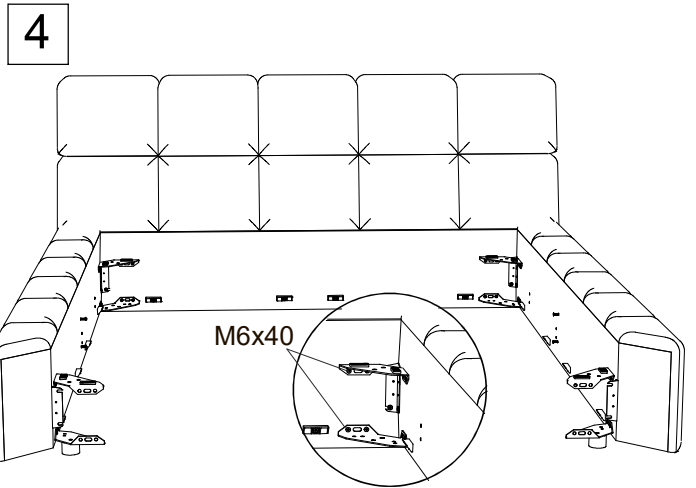

- 8 шт.
- 2 шт.
- 6 шт.
- 11 шт.
- 3 шт.*
- 1 шт.
- 1 шт.
- 48 шт.
- 4 шт.
- 4 шт.
- 4 шт.
- * 4 - при ширине 180, 200.

Фурнитура для установки подъемного механизма

- Комплект (2шт.)
- Комплект (2шт.)
- 2 шт.
- 4 шт.
- 8 шт.
- 4 шт.
- 4 шт.
- 25 шт.
- 16 шт.
- 8 шт.
- 8 шт.
- 2 шт.

Инструкция по сборке кровати Orlando с подъемным механизмом и бельевым ящиком

www.sonum.ru

Схема установки подпятников