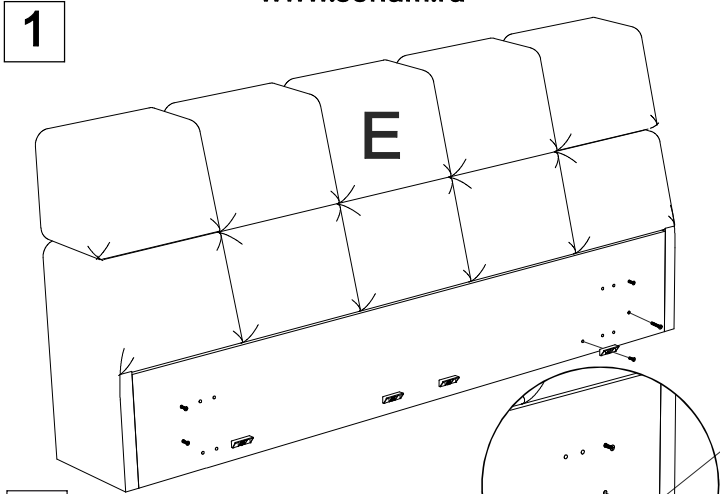

- 8 шт.
- 2 шт.
- 6 шт.
- 11 шт.
- 3 шт.*
- 1 шт.
- 1 шт.
- 48 шт.
- 4 шт.
- 4 шт.
- 4 шт.
- * 4 - при ширине 180, 200.

Фурнитура для установки подъемного механизма

- Комплект (2шт.)
- Комплект (2шт.)
- 2 шт.
- 4 шт.
- 8 шт.
- 4 шт.
- 4 шт.
- 25 шт.
- 16 шт.
- 8 шт.
- 8 шт.
- 2 шт.

Инструкция по сборке кровати Orlando с подъемным механизмом и бельевым ящиком

www.sonum.ru

Схема установки подпятников