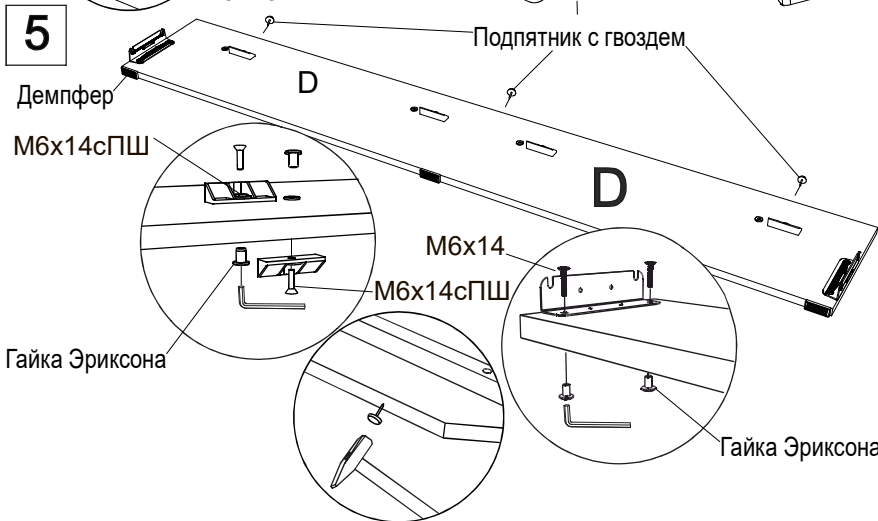

- 8 шт.
- 2 шт.
- 6 шт.
- 11 шт.
- 3 шт.*
- 1 шт.
- 1 шт.
- 48 шт.
- 4 шт.
- 4 шт.
- 4 шт.
- * 4 - при ширине 180, 200.

Фурнитура для установки подъемного механизма

- Комплект (2шт.)
- Комплект (2шт.)
- 2 шт.
- 4 шт.
- 8 шт.
- 4 шт.
- 4 шт.
- 25 шт.
- 16 шт.
- 8 шт.
- 8 шт.
- 2 шт.

Инструкция по сборке кровати Orlando с подъемным механизмом и бельевым ящиком

www.sonum.ru

Схема установки подпятников