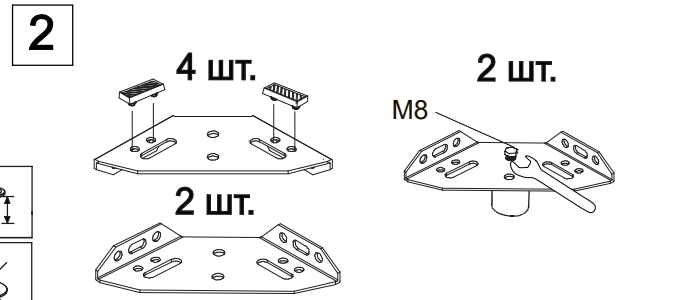

- 8 шт.
- 2 шт.
- 6 шт.
- 11 шт.
- 3 шт.*
- 1 шт.
- 1 шт.
- 48 шт.
- 4 шт.
- 4 шт.
- 4 шт.
- * 4 - при ширине 180, 200.

Фурнитура для установки подъемного механизма

- Комплект (2шт.)
- Комплект (2шт.)
- 2 шт.
- 4 шт.
- 8 шт.
- 4 шт.
- 4 шт.
- 25 шт.
- 16 шт.
- 8 шт.
- 8 шт.
- 2 шт.

Инструкция по сборке кровати Orlando с подъемным механизмом и бельевым ящиком

www.sonum.ru

Схема установки подпятников