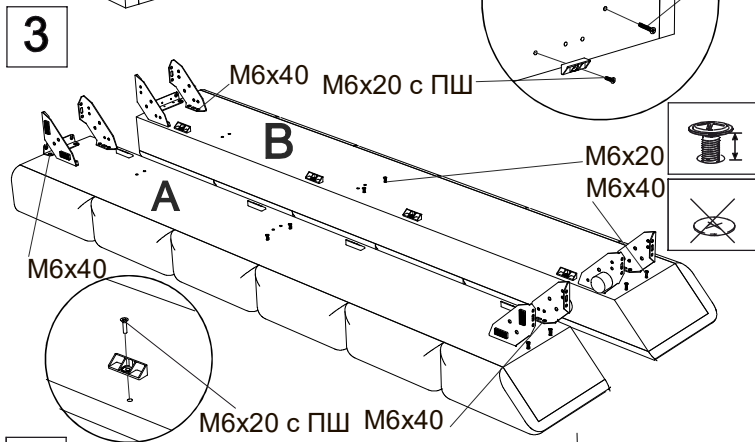

- 8 шт.
- 2 шт.
- 6 шт.
- 11 шт.
- 3 шт.*
- 1 шт.
- 1 шт.
- 48 шт.
- 4 шт.
- 4 шт.
- 4 шт.
- * 4 - при ширине 180, 200.

Фурнитура для установки подъемного механизма

- Комплект (2шт.)
- Комплект (2шт.)
- 2 шт.
- 4 шт.
- 8 шт.
- 4 шт.
- 4 шт.
- 25 шт.
- 16 шт.
- 8 шт.
- 8 шт.
- 2 шт.

Инструкция по сборке кровати Orlando с подъемным механизмом и бельевым ящиком

www.sonum.ru

Схема установки подпятников