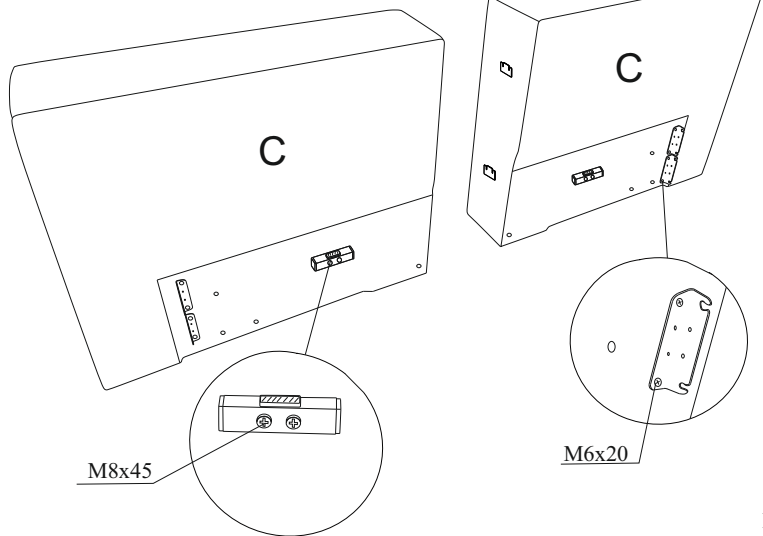

Инструкция по сборке кровати Еурога 2026
с подъёмным механизмом и бельевым ящиком

www.sonum.ru

1