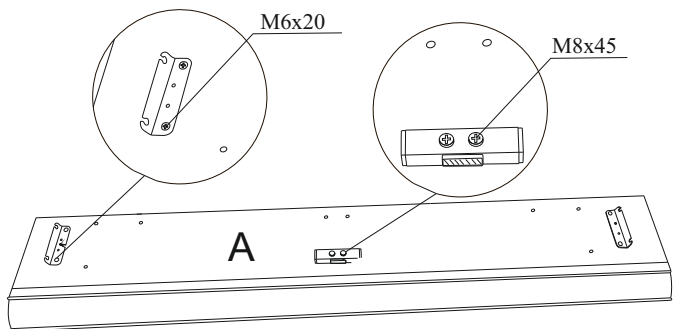

4 шт. 4 шт. 6 шт. 5 шт.*

1 шт.

1 комплект

M8x45 38 шт.**
M6x20 24 шт.
M8x20 4 шт.

Ключ гаечный
1 шт.

Фурнитура для установки подъёмного механизма

2 шт.

2 шт.

1 шт.

M8x45
4 шт.

M6x20
8 шт.

M8
4 шт.

* 4 шт. при ширине 80, 90

** 36 шт. при ширине 80, 90

Инструкция по сборке кровати Еурога 2026
с подъёмным механизмом и бельевым ящиком

www.sonum.ru

1

2

3

4