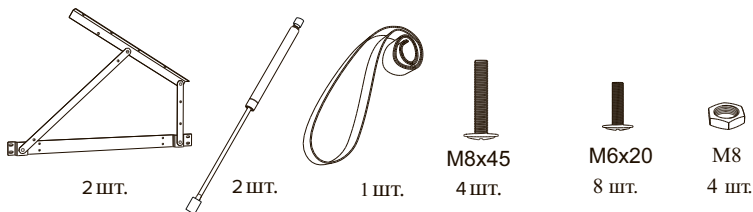

4 шт. 4 шт. 6 шт. 5 шт.*

1 шт.

1 комплект

M8x45 38 шт.**
M6x20 24 шт.
M8x20 4 шт.

Ключ гаечный
1 шт.

Фурнитура для установки подъёмного механизма

2 шт.

2 шт.

1 шт.

M8x45
4 шт.

M6x20
8 шт.

M8
4 шт.

* 4 шт. при ширине 80, 90

** 36 шт. при ширине 80, 90

Инструкция по сборке кровати Еурога 2026
с подъёмным механизмом и бельевым ящиком

www.sonum.ru