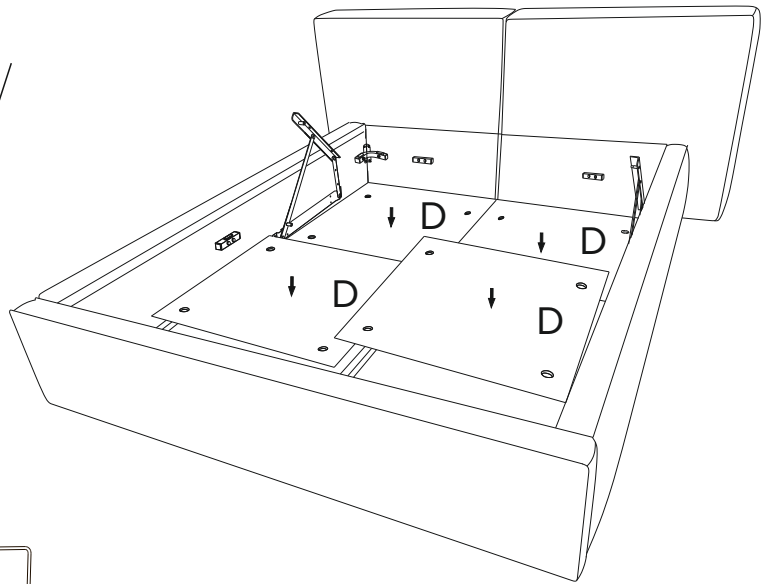

1 шт.

M8x45
4 шт.

M6x20
8 шт.

M8
4 шт.

* 4 шт. при ширине 80, 90

** 36 шт. при ширине 80, 90

Инструкция по сборке кровати Еурога 2026
с подъёмным механизмом и бельевым ящиком

www.sonum.ru

1

2

3

4

5

6

7

8