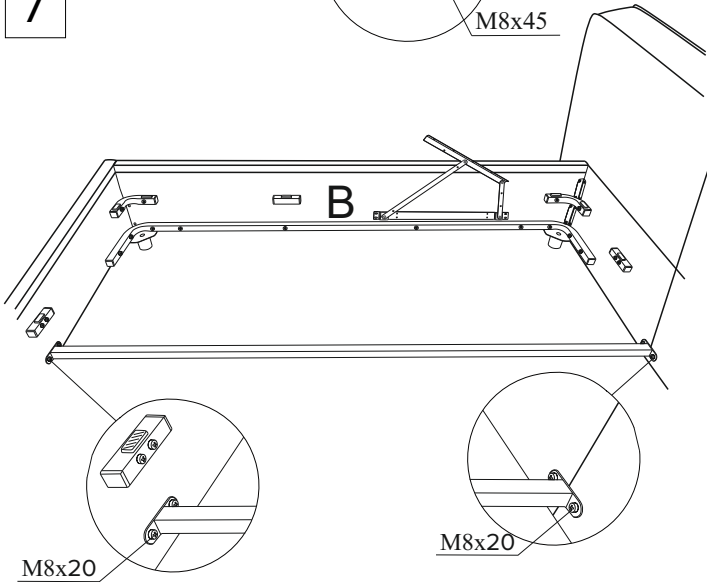

1 шт.

M8x45
4 шт.

M6x20
8 шт.

M8
4 шт.

* 4 шт. при ширине 80, 90

** 36 шт. при ширине 80, 90

Инструкция по сборке кровати Еурога 2026
с подъёмным механизмом и бельевым ящиком

www.sonum.ru

1

2

3

4

5

6

7

8