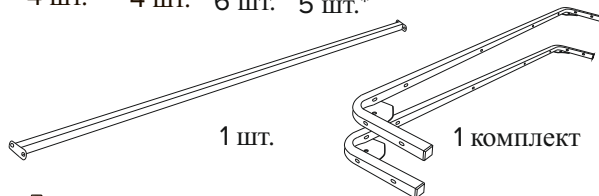

4 шт. 4 шт. 6 шт. 5 шт.*

1 шт.

1 комплект

M8x45 38 шт.**
M6x20 24 шт.
M8x20 4 шт.

Ключ гаечный
1 шт.

Фурнитура для установки подъёмного механизма

2 шт.

2 шт.

1 шт.

M8x45
4 шт.

M6x20
8 шт.

M8
4 шт.

* 4 шт. при ширине 80, 90

** 36 шт. при ширине 80, 90

Инструкция по сборке кровати Еурога 2026
с подъёмным механизмом и бельевым ящиком

www.sonum.ru