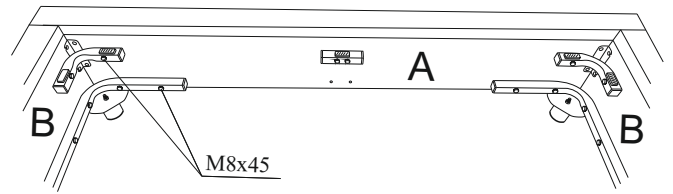

1 шт.

M8x45
4 шт.

M6x20
8 шт.

M8
4 шт.

* 4 шт. при ширине 80, 90

** 36 шт. при ширине 80, 90

Инструкция по сборке кровати Еурога 2026
с подъёмным механизмом и бельевым ящиком

www.sonum.ru

1

2

3

4

5

6

7

8