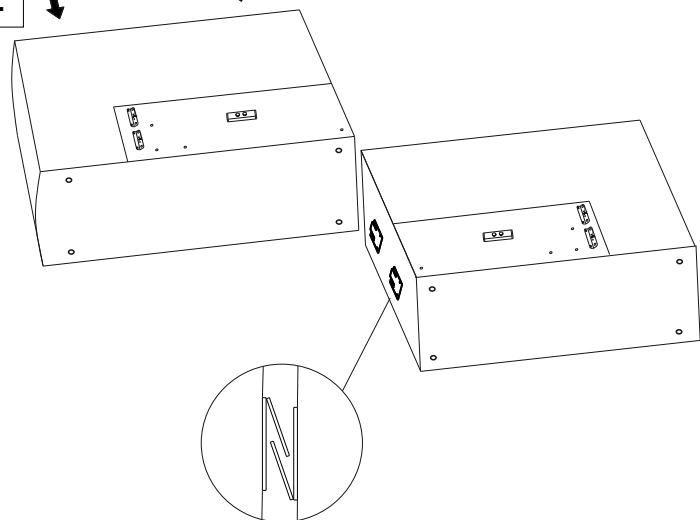

4 шт. 4 шт. 6 шт. 5 шт.*

1 шт.

1 комплект

M8x45 38 шт.**
M6x20 24 шт.
M8x20 4 шт.

Ключ гаечный
1 шт.

Фурнитура для установки подъёмного механизма

2 шт.

2 шт.

1 шт.

M8x45
4 шт.

M6x20
8 шт.

M8
4 шт.

* 4 шт. при ширине 80, 90

** 36 шт. при ширине 80, 90

Инструкция по сборке кровати Еурога 2026
с подъёмным механизмом и бельевым ящиком

www.sonum.ru

1

2

3

4