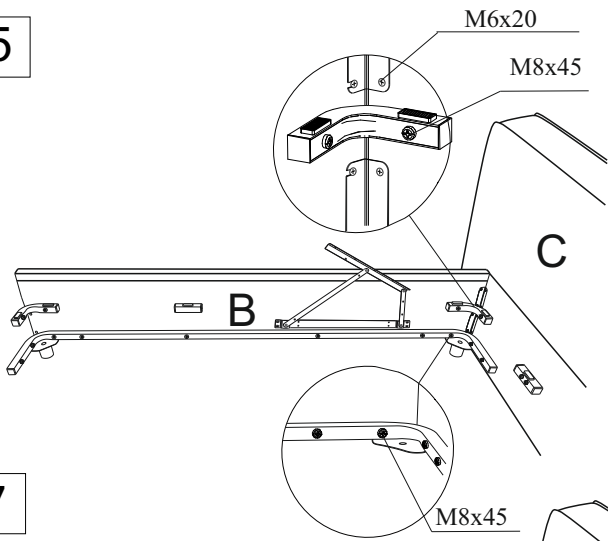

1 шт.

M8x45
4 шт.

M6x20
8 шт.

M8
4 шт.

* 4 шт. при ширине 80, 90

** 36 шт. при ширине 80, 90

Инструкция по сборке кровати Еурога 2026
с подъёмным механизмом и бельевым ящиком

www.sonum.ru

1

2

3

4

5

6

7

8