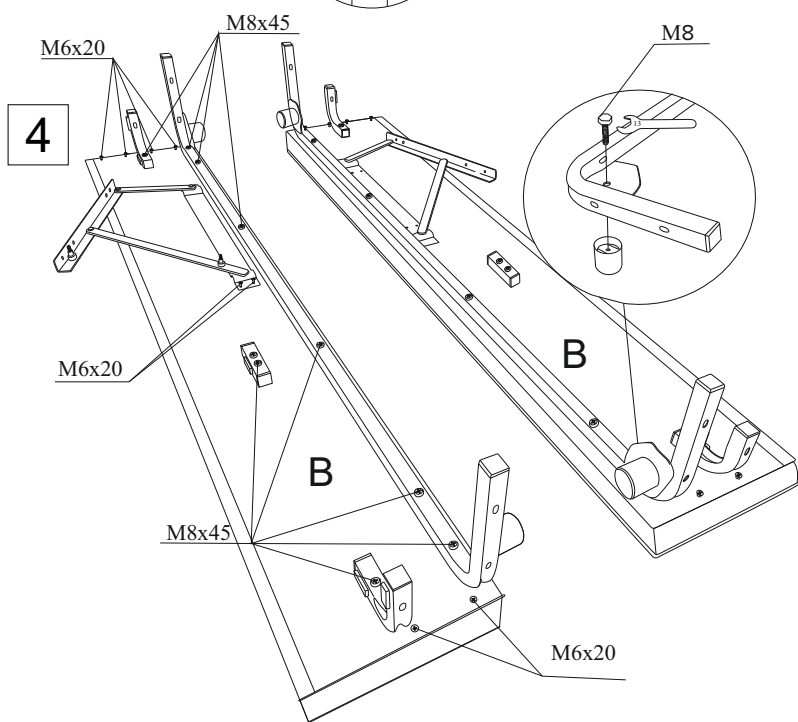

1 шт.

M8x45
4 шт.

M6x20
8 шт.

M8
4 шт.

* 4 шт. при ширине 80, 90

** 36 шт. при ширине 80, 90

Инструкция по сборке кровати Еурога 2026
с подъёмным механизмом и бельевым ящиком

www.sonum.ru

1

2

3

4

5

6

7

8